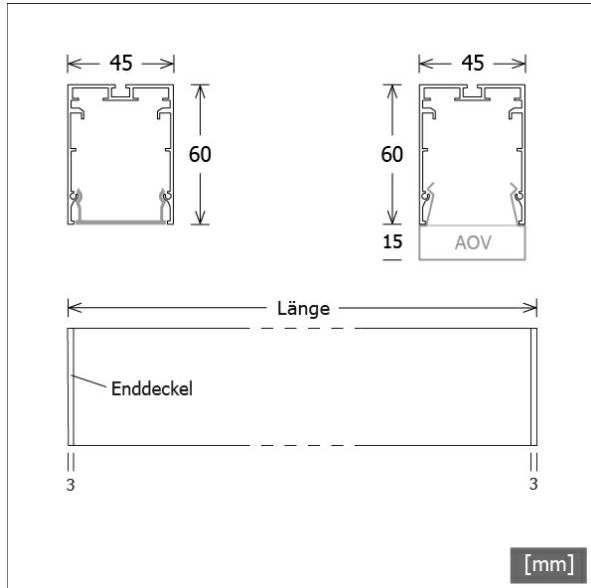

## Beschreibung

- Linearleuchte für direkte Decken- oder abgehängte Montage
- symmetrische Lichtverteilung und Ausleuchtung
- hohe Wartungsfreundlichkeit
- keine UV- und Wärmestrahlung
- Drahtseilabhängungen (mit Einspeisung) separat bestellen
- Gehäuse aus Aluminium
- Enddeckel aus Zinkdruckguss
- Acrylglasdiffusor prismatisch bündig mit Profölführung und werkzeugloser Einrasttechnik
- direkter Deckenanbau über Schraubmontage
- 5-polige Anschlussklemme
- Betriebsgerät (LED-Konverter) integriert

## Abmessungen / Gewichte

Länge	855 mm
Breite	45 mm
Höhe	60 mm
Nettogewicht	1.44 kg
Bruttogewicht	1.53 kg