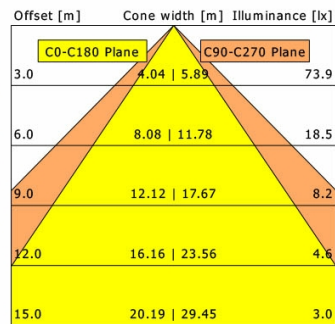

η	LED
Efficiency	98 lm/W
Direct/Indirect	↓ 100% / ↑ 0%
System Power	12 W
UGR	X=4H, Y=8H
Reflection factors	70/50/20
UGR C0/C180	20.4
UGR C90/C270	21.2
CIE Flux Codes	65 90 98 100 100
Ra/CRI	>80

LTS

Zubehör