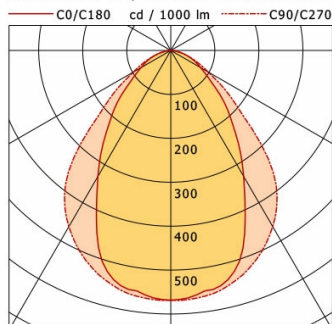

ML-A 045.0740.08 APB

Monoline 045 | Surface-Mounted & Pendant (1xLED 12W 840/4000K 1170lm)

	C0	C90	C180	C270
0°	569	569	569	569
15°	531	547	531	547
30°	331	463	331	463
45°	176	275	176	275
60°	78	98	78	98
75°	31	31	31	31
90°	0	0	0	0

cd / 1000 lm